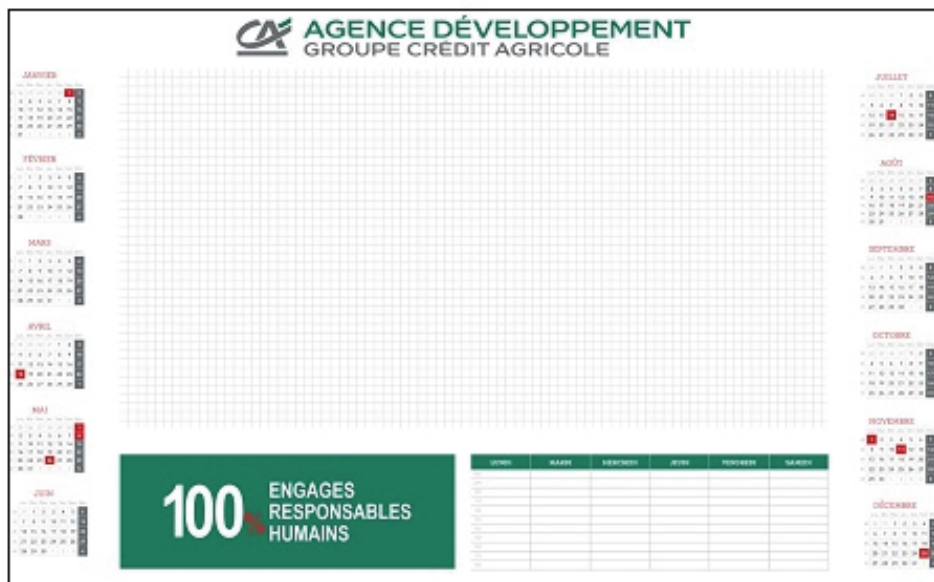

Post-it

Post-it 70 gr - 50 feuilles - Offset laser

Dimensions : 7,2 X 10 cm

Marquage quadri recto

Délai de livraison : 10 à 15 jours.

Quantité	Prix unitaire H.T	Montant H.T
100	4,50 €	450,00 €
250	2,50 €	625,00 €
500	1,80 €	900,00 €