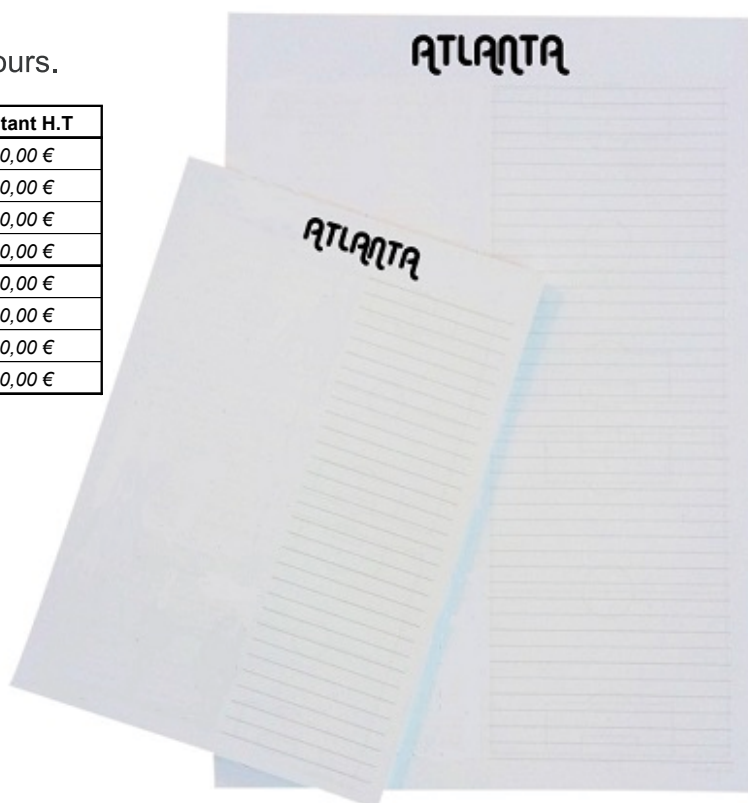

Quantité	Prix unitaire H.T	Montant H.T
100 (A5)	2,80 €	280,00 €
200 (A5)	2,00 €	400,00 €
300 (A5)	1,80 €	540,00 €
500 (A5)	1,40 €	700,00 €
100 (A4)	3,50 €	350,00 €
200 (A4)	2,50 €	500,00 €
300 (A4)	2,10 €	630,00 €
500 (A4)	1,90 €	950,00 €