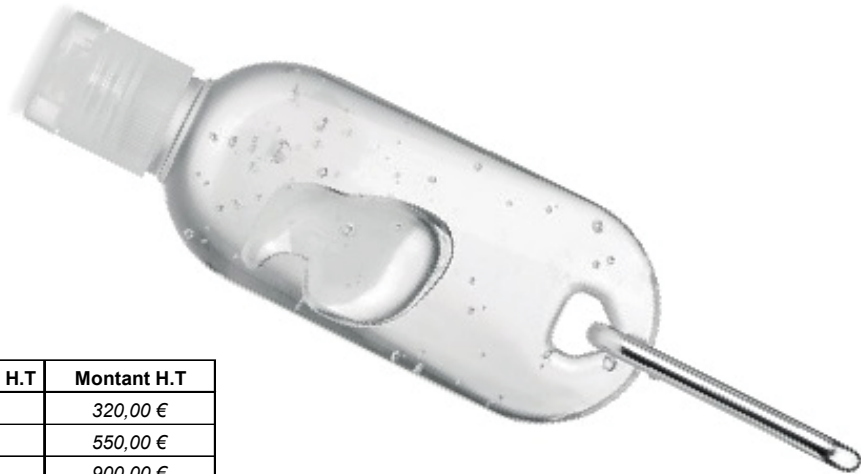

Gel nettoyant pour les mains en flacon rechargeable.
Capuchon à clapet et mousqueton. Contenance 30 ml.
Dimensions : 10 X 3,5 X 2,5 cm
Marquage 1 couleur 1 face.
Délai de livraison : 10 à 15 jours.