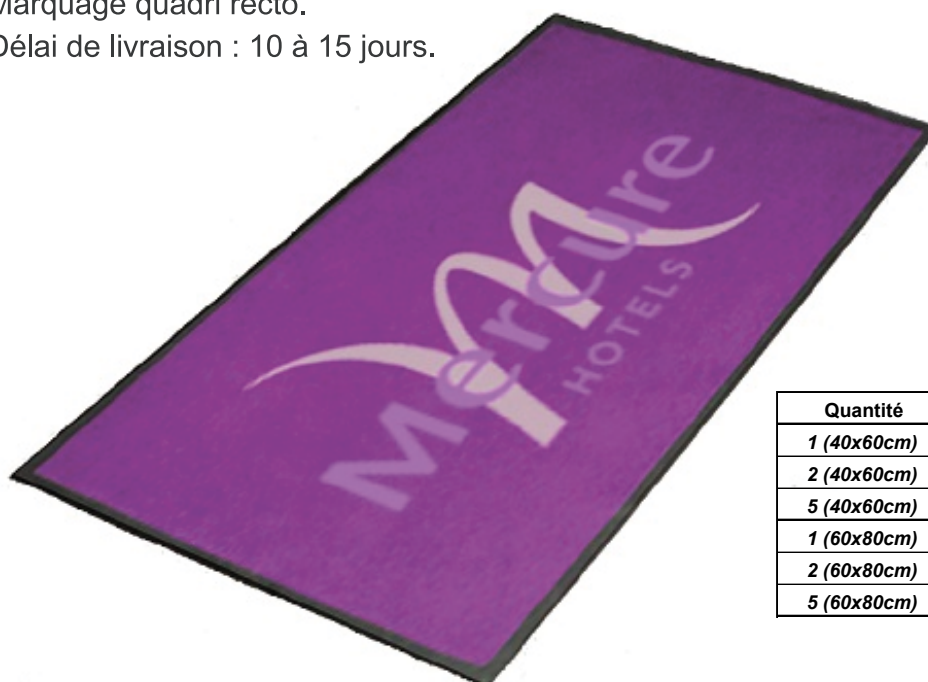

Tapis d'accueil - Tapis de sol

Tapis d'accueil, tapis de sol, passage et usage quotidien, bordure 2 cm.
 100% polyamide, Semelle antidérapante en PVC.
 Lavable en machine jusqu'à 45°.
 2 dimensions au choix : 40 X 60 cm - 60 x 80 cm
 Marquage quadri recto.
 Délai de livraison : 10 à 15 jours.