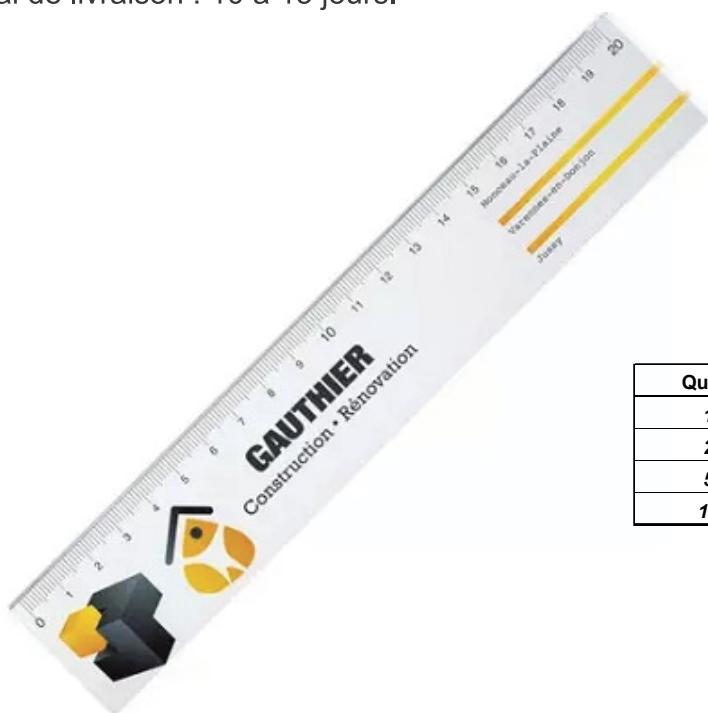

Règle en plastique

Règle en plastique 20 cm - Coins arrondis.

Dimensions : 3,5 x 21 cm

Marquage quadri recto.

Délai de livraison : 10 à 15 jours.

Quantité	Prix unitaire H.T	Montant H.T
100	4,80 €	480,00 €
250	2,90 €	725,00 €
500	2,40 €	1 200,00 €
1000	1,60 €	1 600,00 €

Mètre

Mètre avec clip de ceinture et frein.

2 unités de mesures en mètres et en pieds.

2 modèles au choix 3 mètres ou 5 mètres, largeur de lame 1,6 et 1,9 cm.

Dimensions : 6 x 6 x 3 cm.

Marquage 1 couleur.

Délai de livraison : 15 à 20 jours.