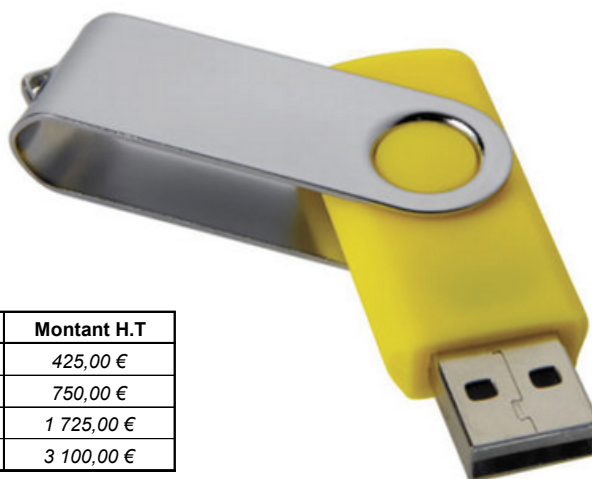

Quantité	Prix unitaire H.T	Montant H.T
50	8,50 €	425,00 €
100	7,50 €	750,00 €
250	6,90 €	1 725,00 €
500	6,20 €	3 100,00 €